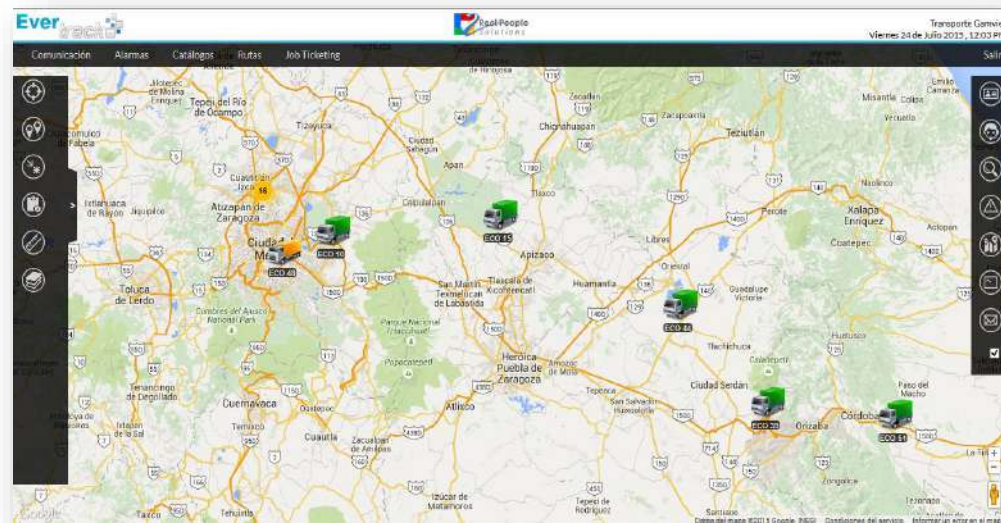

Ever-Track: Plataforma Flexible GPS

Tener el control total y el conocimiento de todo lo que pasa en su logística, en el momento que sucede, es una de las mejores y mas rentables ventajas competitivas en las empresas de transporte y reparto hoy en día.

Información confiable, control oportuno y eficiencia de costos, con la tecnología diseñada para tomar decisiones.

Nuestra tecnología le permite crear todo un plan de trabajo para una flotilla en pocos minutos, en el caso de que exista información relevante recibirá alertas en forma automática.

Su organización puede determinar la información que le interesa a cada departamento y generar accesos para cada tipo de usuarios.